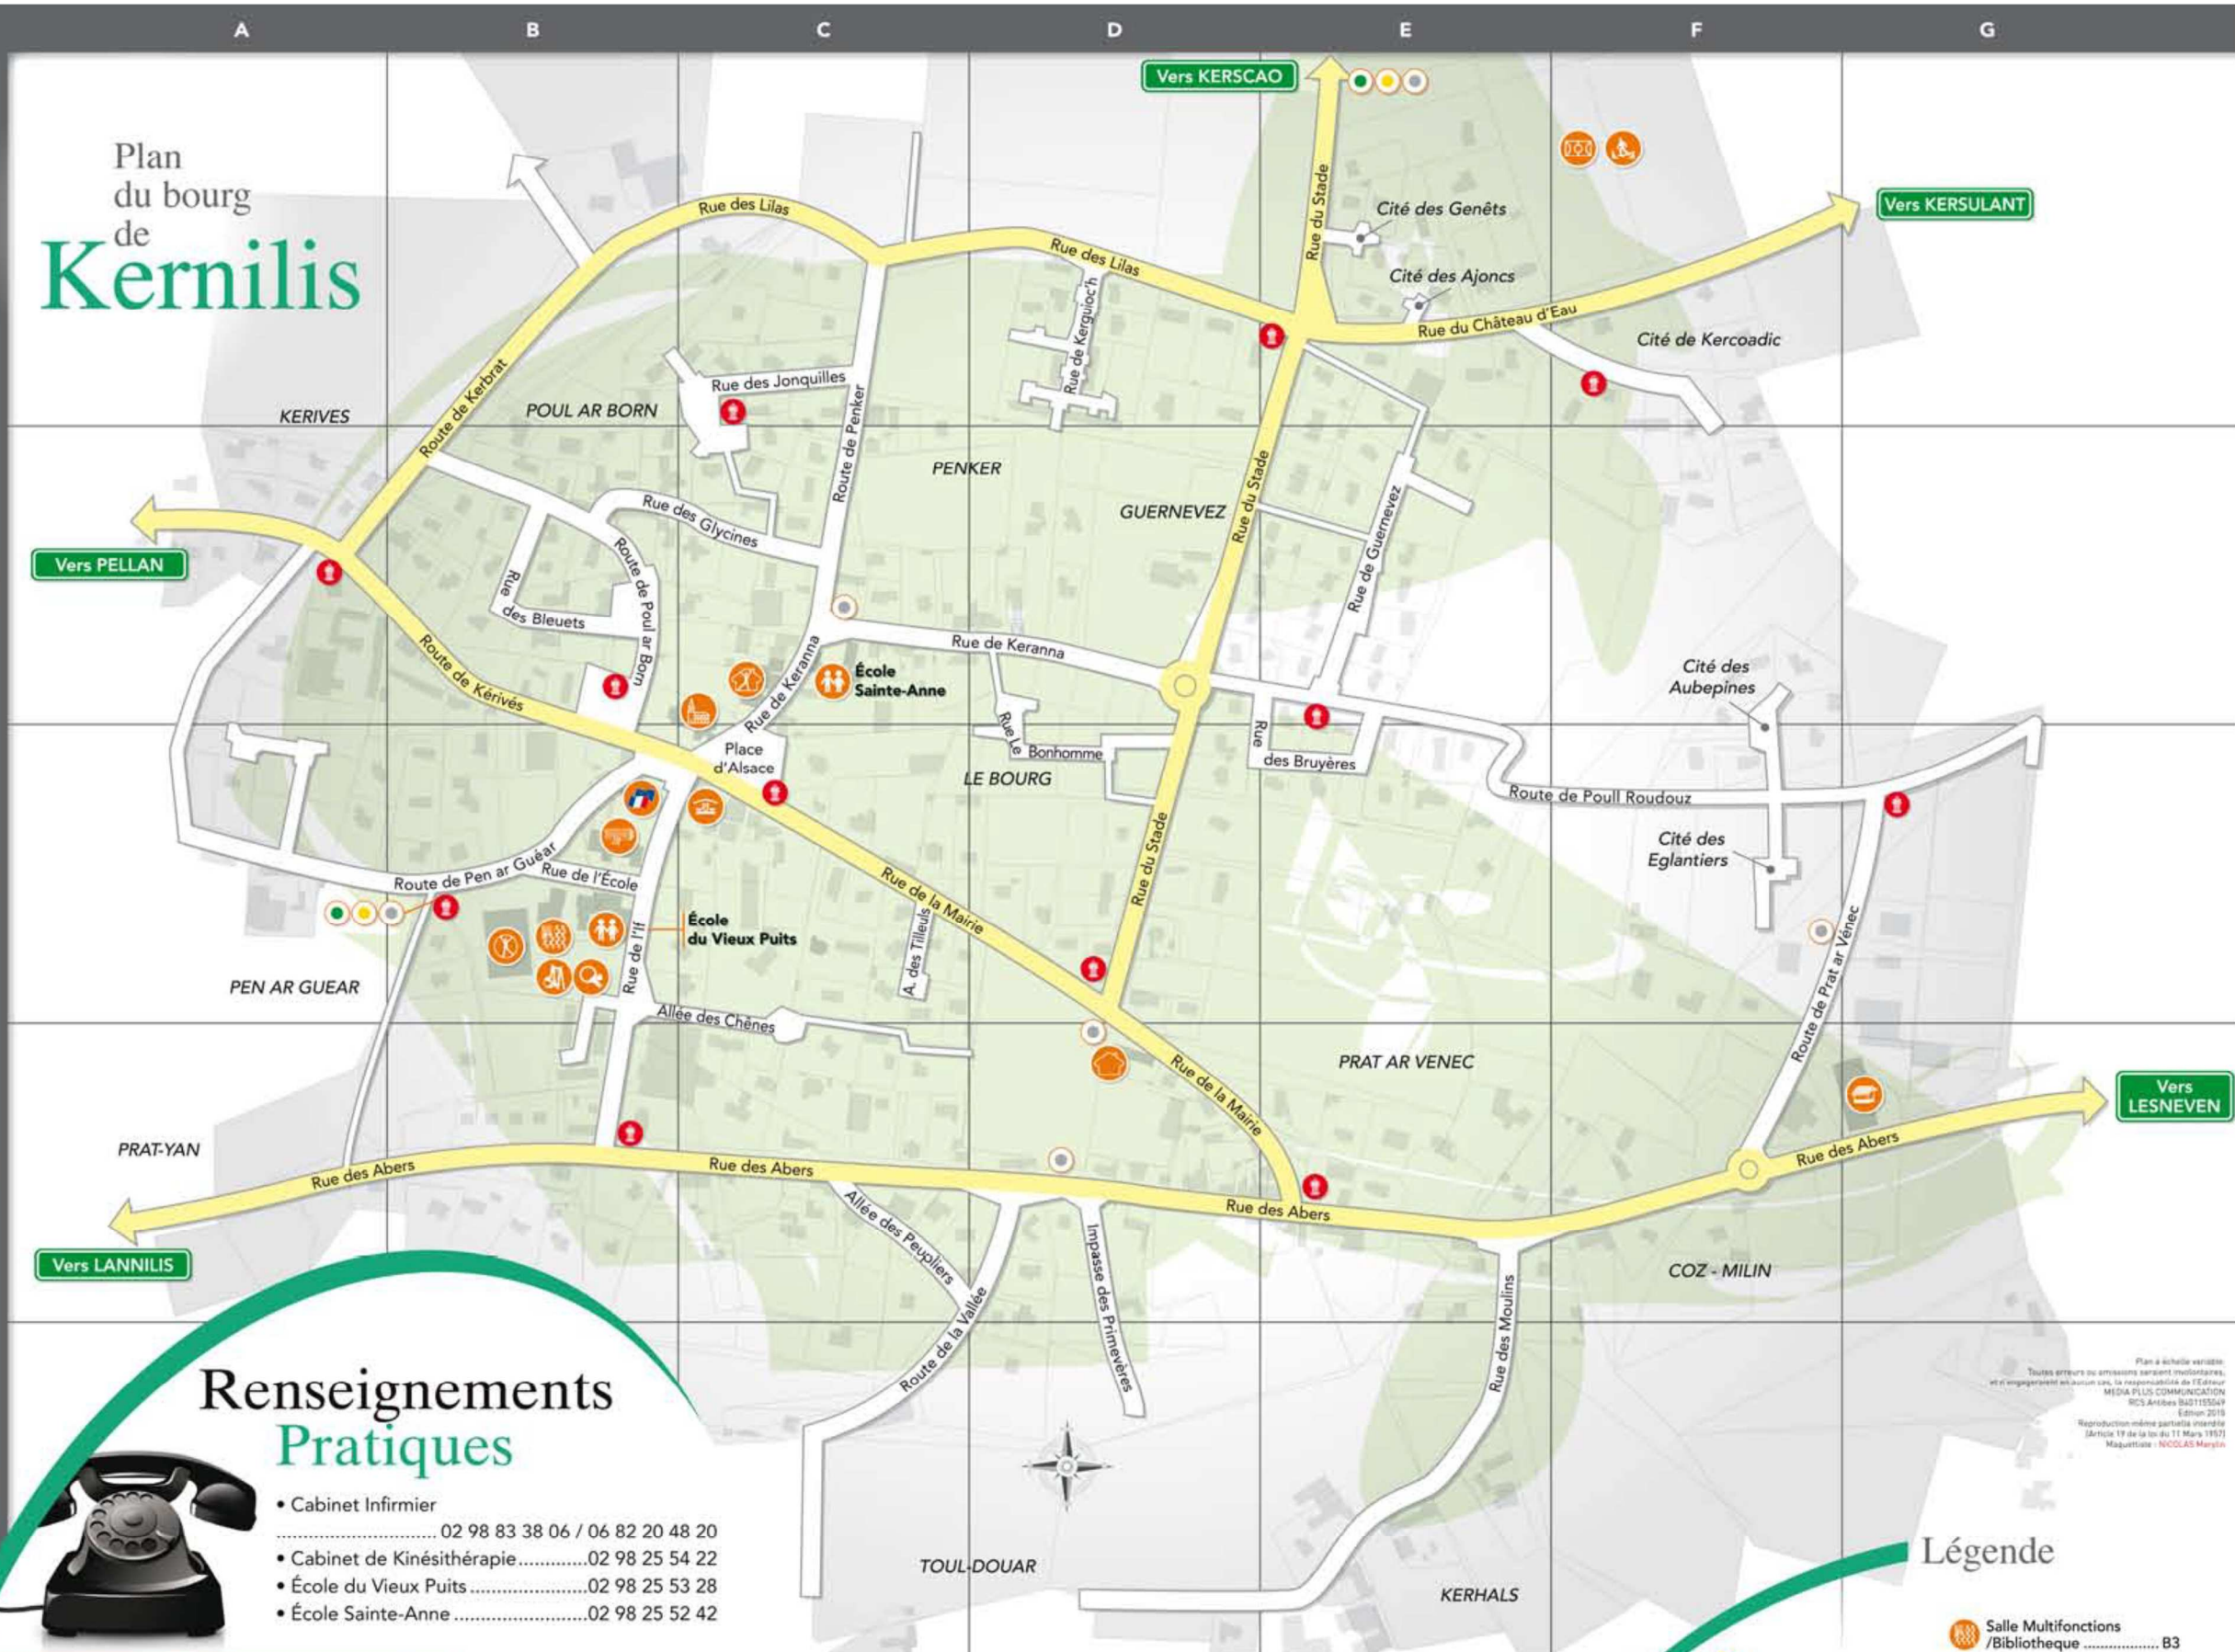

Plan du bourg de Kernilis

1
2
3
4
5

Renseignements Pratiques

- Cabinet Infirmier ..... 02 98 83 38 06 / 06 82 20 48 20
- Cabinet de Kinésithérapie 02 98 25 54 22
- École du Vieux Puits 02 98 25 53 28
- École Sainte-Anne 02 98 25 52 42

Index des rues

Abers (rue des) A4-F4
Ajoncs (Cité des) E1
Alsace (place d') C3
Aubepines (Cité des) F3
Bleuets (rue des) B2
Bruyères (rue des) E2-E3
Château d'Eau (rue du) E1-F1
Chênes (allée des) C3-C4
École (rue de l') B3

Eglantiers (Cité des) F3
Genêts (Cité des) E1
Glycines (rue des) B2-B3
Guernevez (rue de) E2
If (rue de l') B3-B4
Jonquilles (rue des) C1
Kéranna (rue de) C2-D3
Kerbrat (route de) A1-B2
Kerguioch (rue de) D1
Kérivés (route de) A2-B2
Le Bonhomme (rue) D3
Lilas (rue des) B1-D1

Mairie (rue de la) C3-D4
Moulins (rue des) E4-E5
Pen ar Guéar (route de) A3-B3
Penker (route de) C1-C2
Peupliers (allée des) C4
Poul ar Born (route de) B2
Prat ar Venec (route de) F3-G3
Primevères (impasse des) D4-D5
Stade (rue du) D2-E1
Tilleuls (allée des) C3
Vallée (route de la) C5-D5

Légende

- Salle Multifonctions /Bibliothèque B3
- Mairie B3
- Aire de Jeux F1
- Bornes incendies
- École C2/B3
- Église C2
- Epicerie C3
- Salle «Espace Loisirs» D4
- Points de collecte des Ordures Ménagères
- Salle Omnisports B3
- Salle du Patronage C2
- Salle Polyvalente B3
- Skate Park F1
- Tables de Ping-pong B3
- Terrain des Sports F1
- Zone Artisanale G4